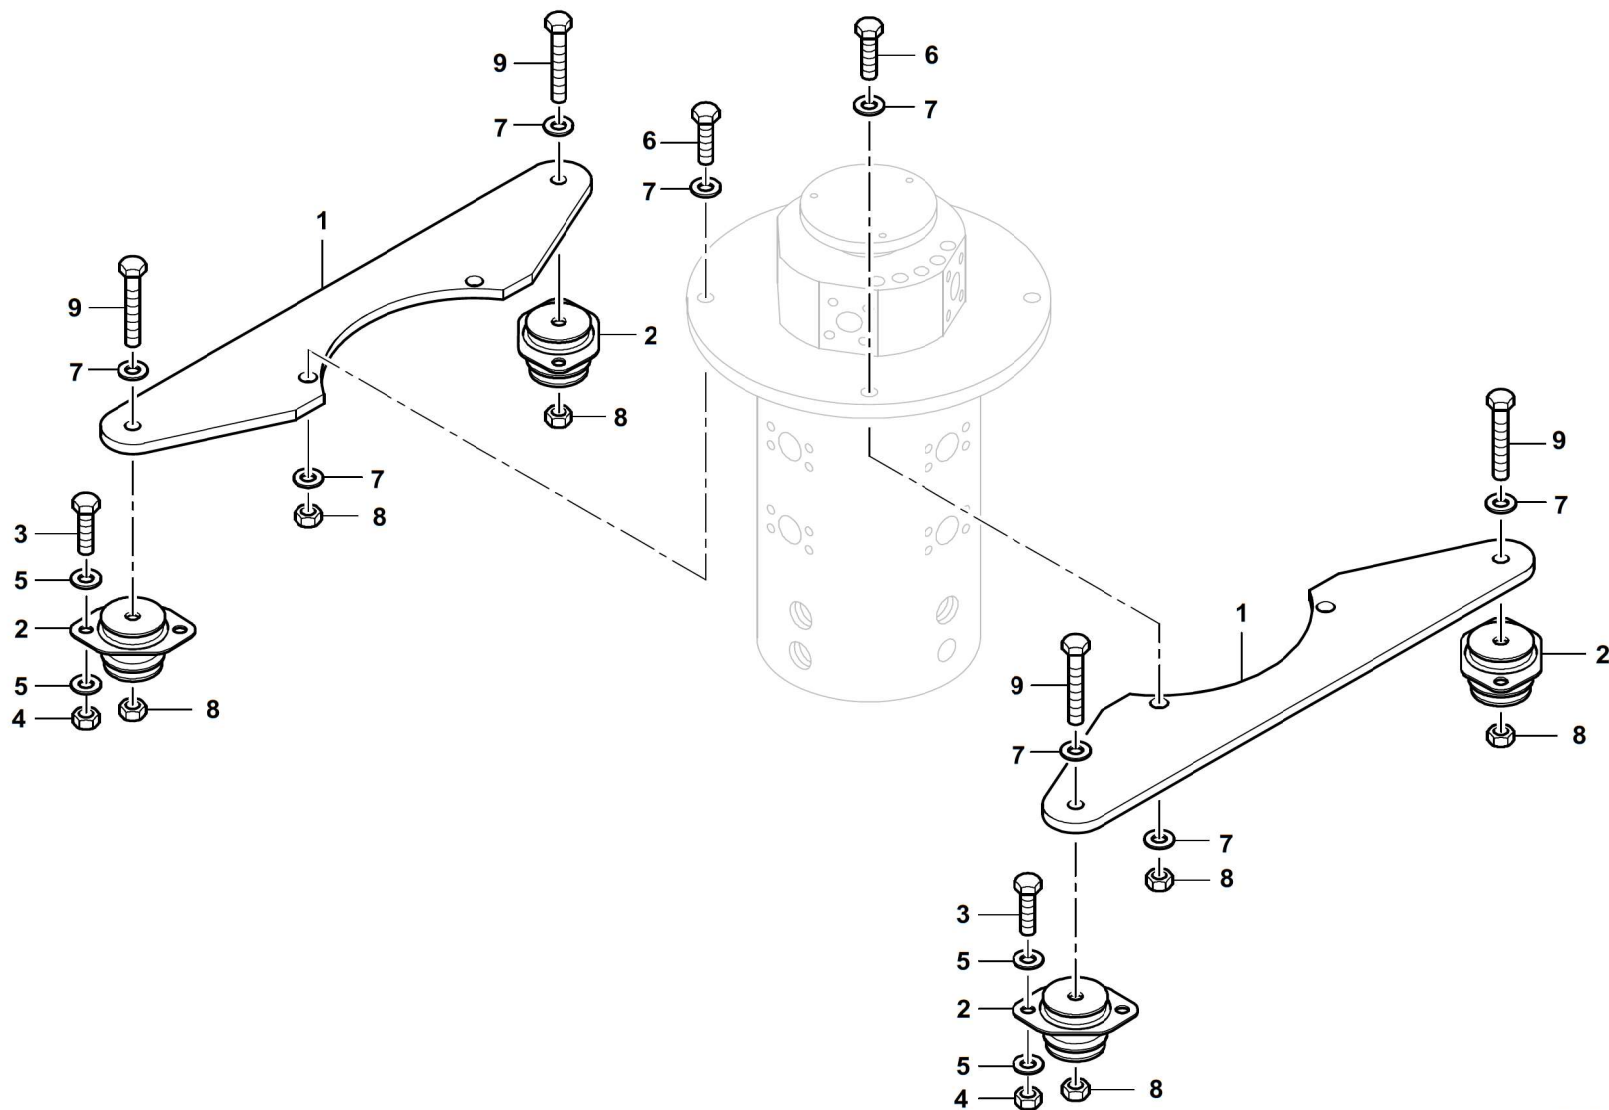

GROVE

LAGERUNG ELASTISCH

BEARING FLEXIBLY

BILDТАFEL
PICTORIAL DISPLAY

02.21

3197000-ETL B

1/1

**GMK 3060-2
CAB 2020**

3197000-B-BL01-0221-0000